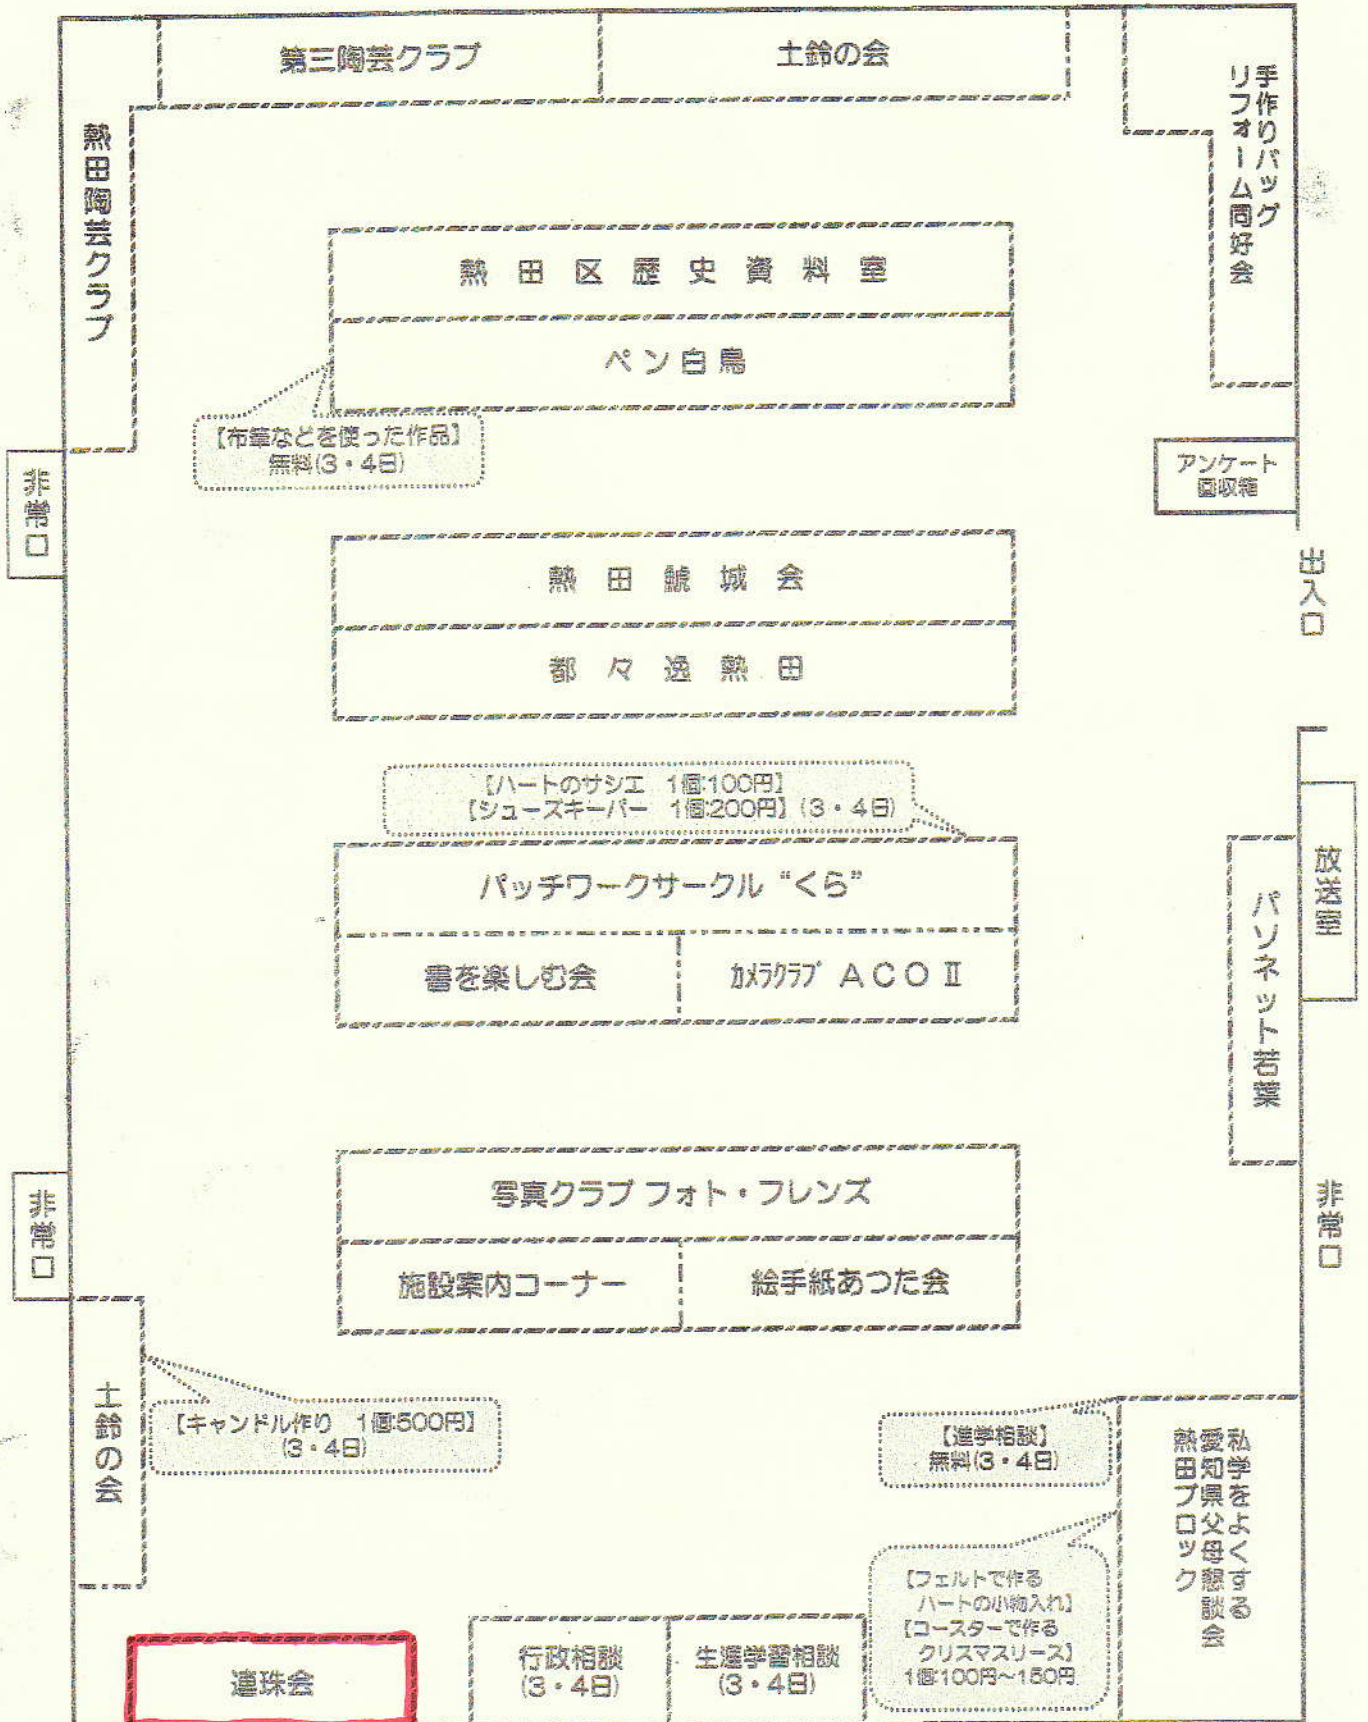

お子様は警察の制服を着て撮影できます。

3日(土) 10:00より、正面駐車場

子ども縁日

無料

アメつかみやボールすくいに挑戦!

3日(土) 11:50より

第3集会室

主催 熱田生涯学習まつり実行委員会・熱田生涯学習センター

表紙協力 パソネット若葉

第34回 熱田生涯学習まつり 展示・教室部会 体育室配置図

体験・発表 催し物

11月3日(土)

10:00 11:00 12:00 13:00 14:00 15:00 16:00

正面 駐車場	パトカー・白バイ展示試乗&制服着用による記念写真撮影  					
1階	ロビー・テラス	 【フランクフルト、みたらし、飲み物の販売】 ★有料  				
		 【土鈴・絵馬の絵付け作成】 (熱田競城会) ★1個200円				
	ロビー	【あつた饅頭・あつた餃子販売】(あつた産業再発見マスターの会) ★300円[無くなり次第終了します]				
2階	第2集會室	 【TVゲーム体験会・ボードゲーム体験会】(プロジェクト・ユース) ★無料				
	第3集會室	【こども絵日】 ※1 要整理券		※1 10:30~ 第3集會室前で先着80名に 【こども絵日】の整理券をお取りします。		
	和室	 【呈茶】(熱田茶道クラブ) ★当日350円				
	美術室	【フラワーアレンジメント展示】(フラワーサークルブラウニー) 【ハーバリウム製作体験教室】 ★当日800円				