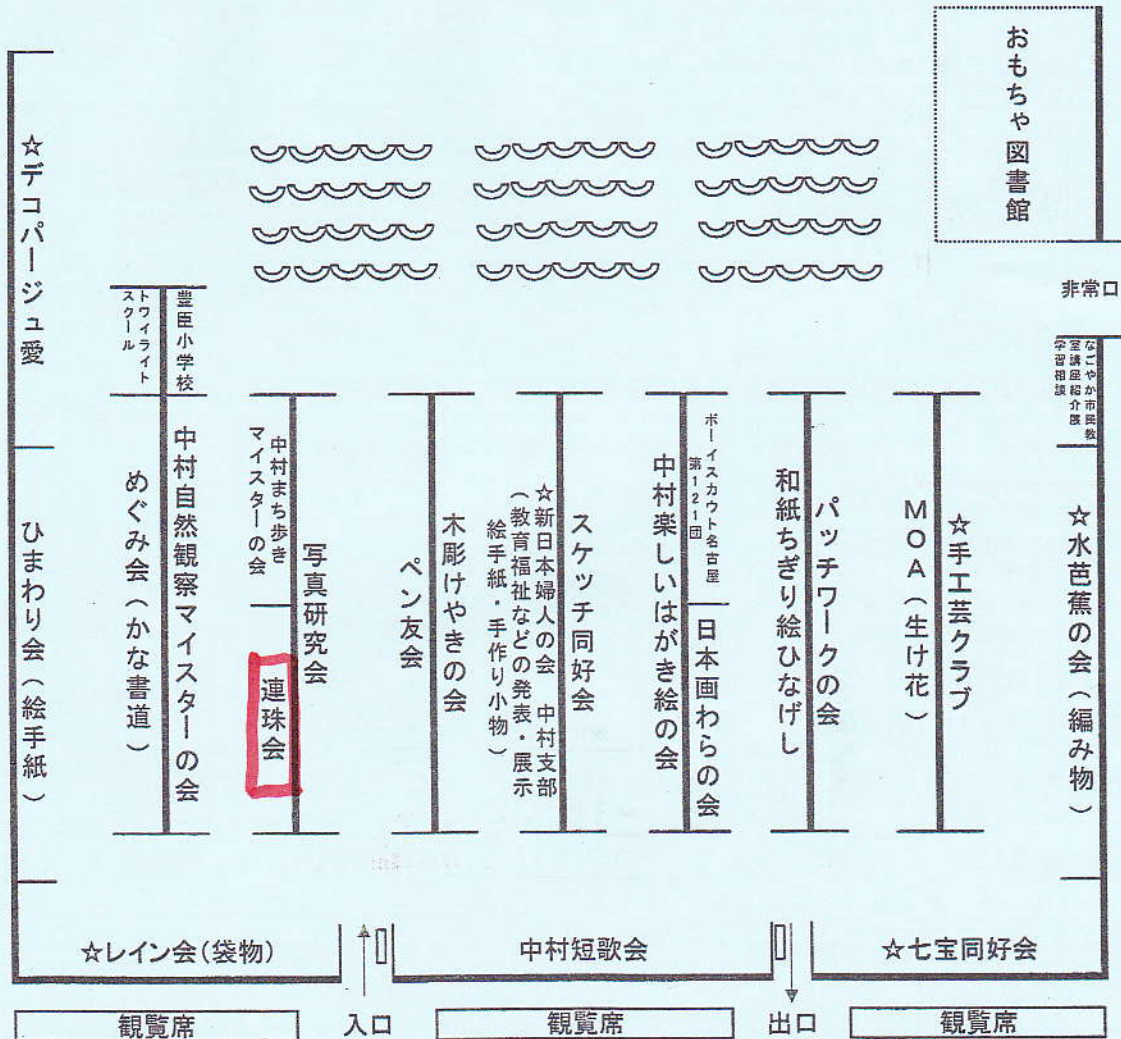

体育室パネル配置図(第33回)

(舞台)

☆印はバザー実施団体

<参加グループ> 38グループ

展示グループ 24グループ

MOA、おもちゃ図書館、木彫りやきの会、七宝同好会、写真研究会、手工芸クラブ
新日本婦人の会中村支部、スケッチ同好会、デコパージュ愛、中村自然観察マイスターの会
中村楽しいはがき絵の会、中村短歌会、中村まち歩きマイスターの会、日本画わらの会
パッチワークの会、ひまわり会、ペン友会、ボーイスカウト名古屋第121回、水芭蕉の会
めぐみ会、利用者友の会、レイン会、連珠会、和紙ちぎり絵ひなげし

発表グループ 14グループ

オーソレ・ディ・ケン、カナリヤコール、ギターアンサンブル・ソサエティ
K・J・Tダンスグループ、健康体操クラブ、スワンクラブ、千和会、TAWA-WA
ドルチェ・クオーレ、中村太極拳同好会、中村ハッピーコーラス
中村フォークダンスクラブ、中村マジッククラブ、なかむら朗読

<協力事業> 4団体

豊臣小学校トワイライトスクール、名古屋音楽大学、中村高校家庭科部、中村スポーツセンター