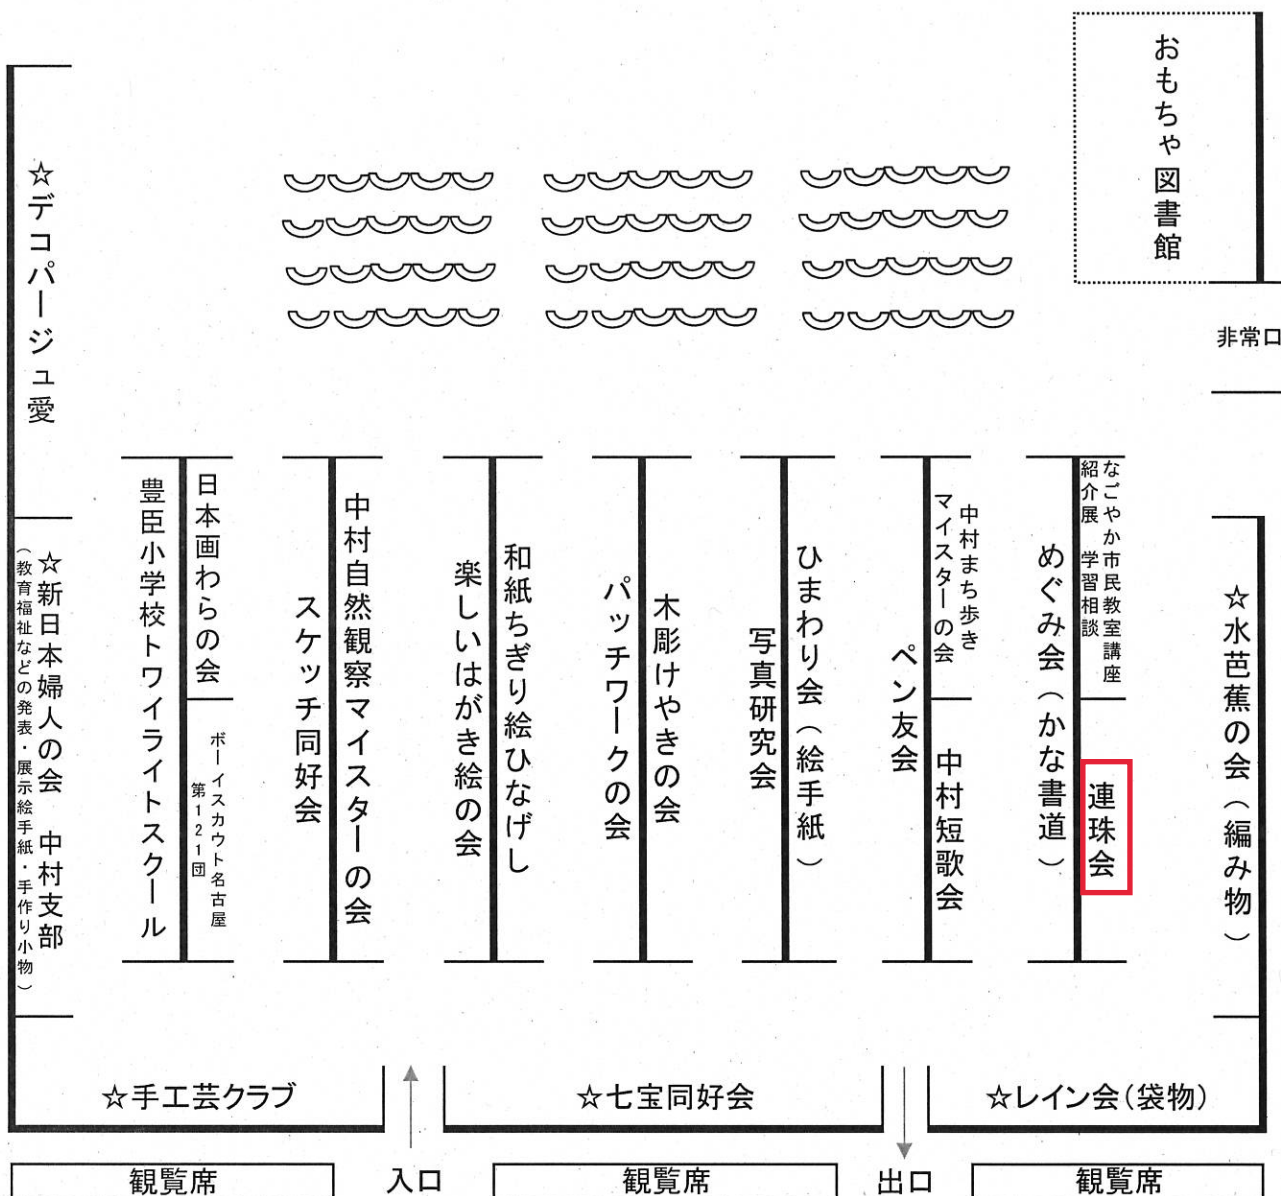

体育室パネル配置図(第34回)

(舞台)

☆印はバザー実施団体

<参加グループ> 35グループ

展示グループ 23グループ

おもちゃ図書館、木彫けやきの会、七宝同好会、写真研究会、手工芸クラブ
新日本婦人の会中村支部、スケッチ同好会、デコパージュ愛、中村自然観察マイスターの会
楽しいはがき絵の会、中村短歌会、中村まち歩きマイスターの会、日本画わらの会
パッチワークの会、ひまわり会、ペン友会、ボーイスカウト名古屋第121団、水芭蕉の会
めぐみ会、利用者友の会、レイン会、連珠会、和紙ちぎり絵ひなげし

発表グループ 12グループ

オーソレ・ディ・ケン、カナリヤコール、簡単にギター
K・J・Tダンスグループ、健康体操クラブ、新舞踊ひよし会、千和会
ドルチェ・クオーレ、中村太極拳同好会、中村ハッピーコーラス
中村マジッククラブ、なかむら朗読

<協力事業> 3団体

豊臣小学校トワイライトスクール、名古屋音楽大学、中村スポーツセンター