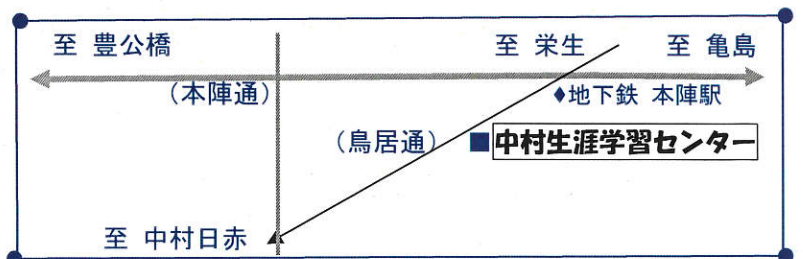

<中村生涯学習センターへの案内>

・住所 中村区鳥居通3-1-3

・交通機関 地下鉄東山線「本陣」駅下車
4番出口より南西へ300m

問合せ先:中村生涯学習センター

TEL471-8121 FAX471-8122